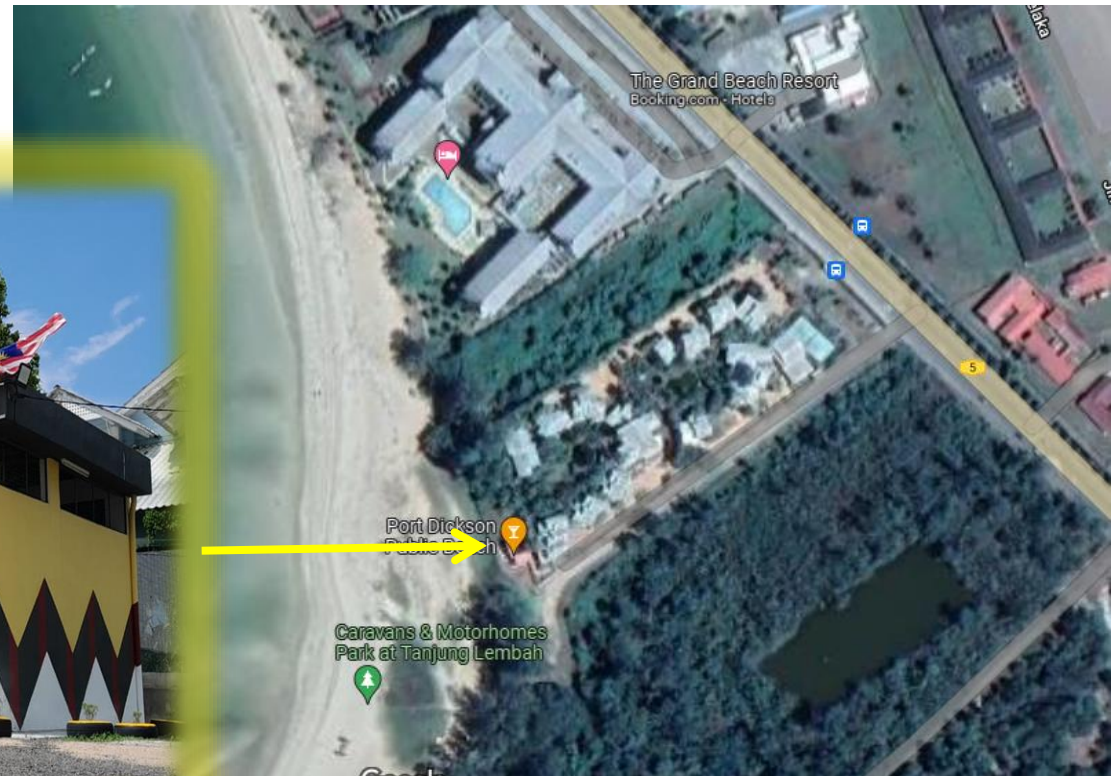

TANDAS AWAM DAN BILIK MANDI PANTAI BATU 5, JALAN PANTAI , PORT

KOORDINAT : 2.48028, 101.84805